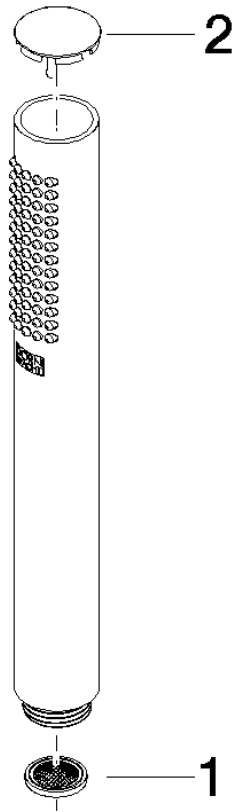

	Chrome	28 019 979-00
	Chrome	28 019 979-00 0010
	Brushed Platinum	28 019 979-06
	Brushed Platinum	28 019 979-06 0010
	Platinum	28 019 979-08
	Platinum	28 019 979-08 0010
	Dark Chrome	28 019 979-19
	Dark Chrome	28 019 979-19 0010
	Light Gold	28 019 979-26 0010
	Light Gold	28 019 979-26
	Brushed Light Gold	28 019 979-27 0010
	Brushed Light Gold	28 019 979-27
	Brushed Durabrass (23kt Gold)	28 019 979-28
	Brushed Durabrass (23kt Gold)	28 019 979-28 0010
	Matte Black	28 019 979-33
	Matte Black	28 019 979-33 0010
	Brushed Bronze	28 019 979-42
	Brushed Bronze	28 019 979-42 0010
	Brushed Champagne (22kt Gold)	28 019 979-46
	Brushed Champagne (22kt Gold)	28 019 979-46 0010
	Champagne (22kt Gold)	28 019 979-47
	Champagne (22kt Gold)	28 019 979-47 0010
	Brushed Chrome	28 019 979-93
	Brushed Chrome	28 019 979-93 0010
	Brushed Dark Platinum	28 019 979-99
	Brushed Dark Platinum	28 019 979-99 0010

## Hand shower - Chrome

IMO

28 019 979

28 019 979

mm [inches]

### Flow rate chart

### Certificates

LGA\_29985.

DVGW\_DW-  
6517DN0129.

WRAS\_2112017.

28 019 979

Parts for other finishes can be found here: [Chrome](#)

Spare parts list

No.	Item Number	Name	Quantity used	Delivery time
1	09 23 01 039 90	sieve	1	2
2	09 21 02 153-00	cap	1	10